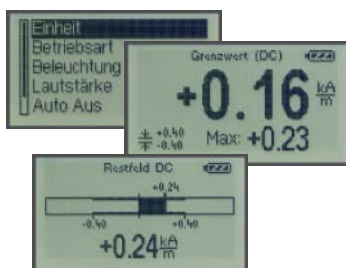

# DEUTROMETER 3873

Практичный прибор для измерения силы поля: удобный и надёжный магнитометр

Поставляется в прочном переносном футляре с дополнительной инструкцией по эксплуатации и сертификатом контроля качества (изображен на картинке)

0°-зонд и измерительная головка 90°-зонда: Различные модели для деталей различных форм.

Управление в режиме меню и индикация данных измерений

Принадлежности: камера с нулевым полем (слева) в пространстве без магнитного поля и эталонный магнит (справа) для контроля прибора.

## Технические характеристики DEUTROMETER 3873

Индикация	ЖК-дисплей, с подсветкой, 48 мм x 24 мм, разрешение 128 x 64 пикселей, высота шрифта до 12,5 мм
Измеряемая величина	Магнитная сила поля H и индукция B (в воздухе) в постоянном (DC) и переменном поле (AC)
Диапазон измерений	$\pm 80$ кА/м или $\pm 101$ мТ или $\pm 1005$ Гс, погрешность: $\pm 0,01$ кА/м $\pm 2\%$ (DC), $\pm 0,05$ кА/м $\pm 4\%$ (AC)
Принцип измерения	Звуковой сигнал
Единицы измерений	мТ, А/см, кА/м, Гс
Методы измерений	DC = Измерение временно неизменяемой силы постоянного поля с указанием направления магнитного поля, AC = Фактические показатели (True RMS) в переменном поле
Зонд	0°- или 90°-измерительная головка, 1 м соединительный кабель, опционально парафинозащитный, вес 45 гр
Электроснабжение	2 марганцево-щелочных аккумулятора (время работы до 50 часов) или 2 никельметаллгидридных (NiMH) аккумулятора (время работы до 30 часов при первичном использовании), тип AA/IEC R6, внешнее подключение через блок питания или через USB-кабель от ПК
Контроль заряда батареи	4х-ступенчатое показание состояния заряда, автоматическое выключение батареи
Клавиатура	4 клавиши, флуоресцирующая маркировка под УФ-лучами
Габариты, вес	около 133 мм x 81 мм x 32 мм, 150 гр (с батарейками, без резинового защитного кейса)